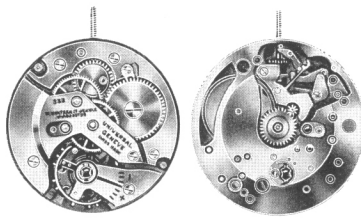

UNIVERSAL
GENÈVE

Cal. 332 SC D. 23,30 mm
H. 4,55 mm
O. 18 000

770