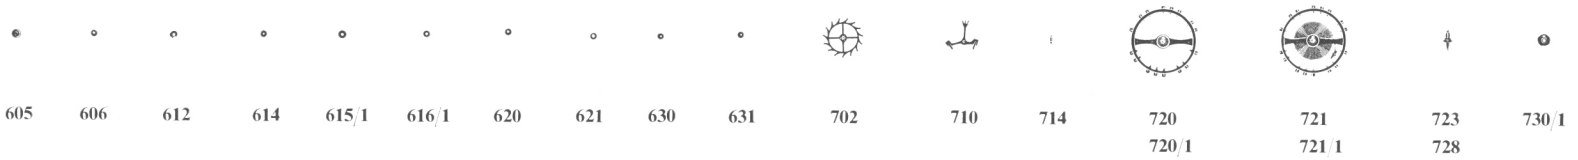

UNIVERSAL
GENÈVE

Cal. 332 SC D. 23,30 mm
H. 4,55 mm
O. 18 000

770